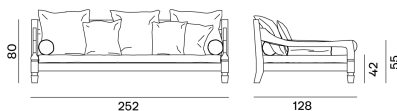

Varianten

Jeko 04