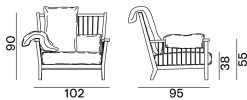

Varianten

Inout 701