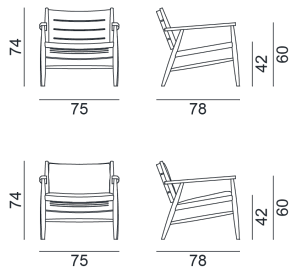

GERVASONI

1882

EIDOS / LOUNGESESSEL, Gabriele & Oscar Buratti

Der Loungesessel - aus natürlichem Teakholz gefertigt - zeichnet sich durch horizontale Einschnitte entlang der Rückenlehne und der Sitzfläche aus, die die Optik auflockern und die Formen weicher wirken lassen. Kissen, mit abnehmbarem Bezug.

Varianten

Eidos 26