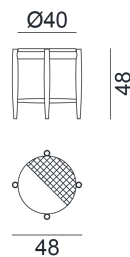

GERVASONI

1882

EIDOS / BEISTELLTISCH, Gabriele & Oscar Buratti

Der runde Tisch mit Teakholzstruktur bietet Tischplatten aus Beton Pearl, Gres Lava Stone oder texturiertem Glas in Slate Grau und vereint essenzielles Design mit hochwertigen Materialien für elegante und funktionale Außenbereiche.

Varianten

Eidos 141

Eidos 143