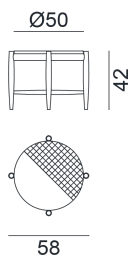

Varianten

Eidos 141