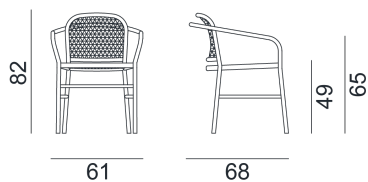

Variantes

Colette 26