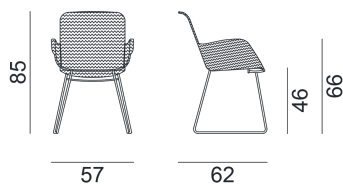

Variantes

Colette 25