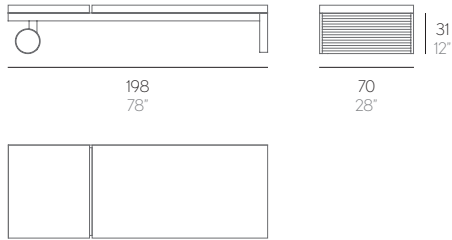

TUMBONA DNA

José A. Gandía-Blasco

109° - 121° - 136° - 156°

Respaldo reclinable. Toalla incluida.
Reclining backrest. Towel included.

PESO. WEIGHT. GEWICHT. PESO. POIDS

24,3 kg - 53,46 lbs

Colchoneta. Mat. Matratze. Materassino. Matelas. Cushion

5,25 kg - 11,55 lbs

VOLUMEN. VOLUME. VOLUMEN. VOLUME. VOLUME

0,74 m³ - 26,13 ft³

FUNDA PROTECTORA. PROTECTIVE COVER. SCHUTBEZUG.
FODERA PROTETTIVA. HOUSSE DE PROTECTION.

TUMBONA

Fabricada con perfleria de aluminio anodizado o termolacado. Las colchonetas están recubiertas con tejido hidrófugo. Tapicería desenfundable.