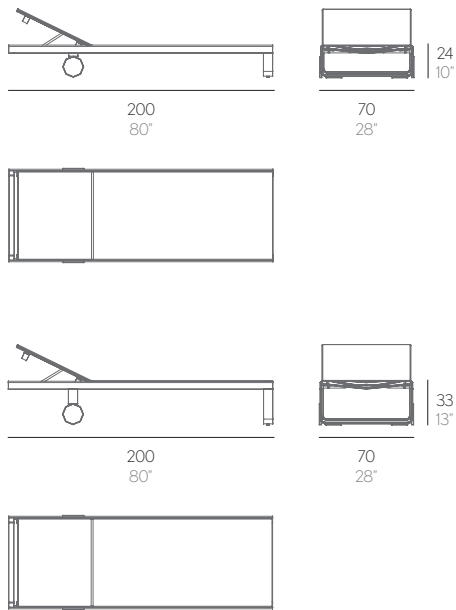

TUMBONA / TUMBONA ALTA FLAT TEXTIL

Mario Ruiz

WALLPAPER
AWARDS 08

Respaldo reclinable. Toalla incluida.
Reclining backrest. Towel included.

PESO. WEIGHT. GEWICHT. PESO. POIDS

Tumbona

19 Kg - 41.8 lbs

Tumbona Alta

19.5 Kg - 42.9 lbs

VOLUMEN. VOLUME. VOLUMEN. VOLUME. VOLUME

Tumbona / Tumbona Alta

0.72 m³ - 25.42 ft³

FUNDA PROTECTORA. PROTECTIVE COVER. SCHUTZBEZUG. FODERA PROTETTIVA. HOUSSE DE PROTECTION.

TUMBONA / TUMBONA ALTA