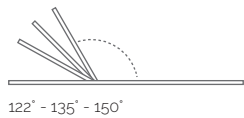

TUMBONA / TUMBONA ALTA FLAT TEXTIL

Mario Ruiz

WALLPAPER
AWARDS 08

Respaldo reclinable. Toalla incluida.
Reclining backrest. Towel included.

PESO. WEIGHT. GEWICHT. PESO. POIDS

Tumbona

19 Kg - 41.8 lbs

Tumbona Alta

19.5 Kg - 42.9 lbs

VOLUMEN. VOLUME. VOLUMEN. VOLUME. VOLUME

Tumbona / Tumbona Alta

0.72 m³ - 25.42 ft³

FUNDA PROTECTORA. PROTECTIVE COVER. SCHUTZBEZUG. FODERA PROTETTIVA. HOUSSE DE PROTECTION.

TUMBONA / TUMBONA ALTA