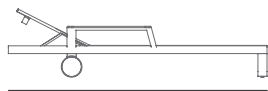

TUMBONA / TUMBONA ALTA CON BRAZOS FLAT TEXTIL

WALLPAPER
AWARDS 08

Mario Ruiz

200
80"

70
28"

24 | 40
10" | 16"

200
80"

70
28"

33 | 48
13" | 19"

122° - 135° - 150°

Respaldo reclinable. Toalla incluida.
Reclining backrest. Towel included.

PESO. WEIGHT. GEWICHT. PESO. POIDS

Tumbona con brazos

23.2 Kg - 51.04 lbs

Tumbona Alta con brazos