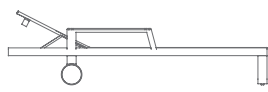

TUMBONA / TUMBONA ALTA CON BRAZOS FLAT TEXTIL

WALLPAPER
AWARDS 08

Mario Ruiz

200
80"

70
28"

24 | 40
10" | 16"

200
80"

70
28"

33 | 48
13" | 19"

122° - 135° - 150°

Respaldo reclinable. Toalla incluida.
Reclining backrest. Towel included.

PESO. WEIGHT. GEWICHT. PESO. POIDS

Tumbona con brazos

23.2 Kg - 51.04 lbs

Tumbona Alta con brazos

24.2 Kg - 53.24 lbs

VOLUMEN. VOLUME. VOLUMEN. VOLUME. VOLUME

Tumbona con brazos

0.66 m³ - 23.3 ft³

Tumona alta con brazos

0.78 m³ - 27.54 ft³

FUNDA PROTECTORA. PROTECTIVE COVER. SCHUTBEZUG. FODERA PROTETTIVA. HOUSSE DE PROTECTION.