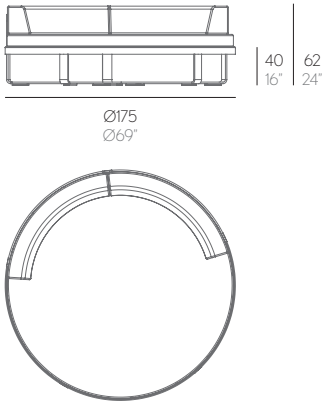

CAMA CHILL REDONDA FLAT

Mario Ruiz

WALLPAPER AWARDS 08

PESO. WEIGHT. GEWICHT. PESO. POIDS

55 kg - 121 lbs

Colchoneta. Mat. Matratze. Materassino. Matelas. Cushion

15,5 kg - 34.10 lbs

Cojín. Cushion. Kissen. Cuscino. Coussin. Pillow

45x45 cm / 18"x18"

1,15 kg - 2,53 lbs

VOLUMEN. VOLUME. VOLUMEN. VOLUME. VOLUME

2,1 m³ - 74,15 ft³

FUNDA PROTECTORA. PROTECTIVE COVER. SCHUTBEZUG. FODERA PROTETTIVA. HOUSSE DE PROTECTION.

CAMA REDONDA

Fabricada con perfilería de aluminio soldado termolacado y polietileno 100% reciclable. Gomaespuma de poliuretano recubierta con tejido hidrófugo. Tapicería desenfundable.