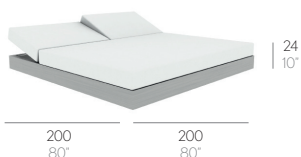

ESPACIOS EXTERIORES

OUTDOOR SPACES

CHILL. JOSÉ A. GANDÍA-BLASCO

CAMA CHILL CON RESPALDO // BED. BETT. LETTO. LITREPAS

CAMA CHILL CON RESPALDO 100

0,64 m³ - 22,6 ft³ 29,5 Kg - 64,9 lbs

ESTRUCTURA. FRAME

COLCHONETA. MAT

náutica
crevin (duo). sunbrella (solids. sling)

CAMA CHILL CON RESPALDO 140

0,87 m³ - 30,72 ft³ 41,75 Kg - 91,85 lbs

ESTRUCTURA. FRAME

COLCHONETA. MAT

náutica
crevin (duo). sunbrella (solids. sling)

CAMA CHILL CON RESPALDO 200

1,24 m³ - 43,79 ft³ 52,15 Kg - 114,73 lbs

ESTRUCTURA. FRAME

COLCHONETA. MAT

náutica
crevin (duo). sunbrella (solids. sling)

132° - 138° - 150° - 180°

Fabricada con aluminio anodizado o termolacado. Respaldo reclinable. Gomaespuma de poliuretano recubierta con tejido hidrófugo. Tapicería desfundable. Ver colores disponibles. Funda de rizo incluida en el precio.