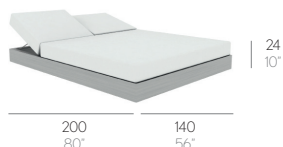

ESPACIOS EXTERIORES

OUTDOOR SPACES

CHILL. JOSÉ A. GANDÍA-BLASCO

CAMA CHILL CON RESPALDO // BED. BETT. LETTO. LITREPAS

CAMA CHILL CON RESPALDO 100

0,64 m³ - 22,6 ft³ 29,5 Kg - 64,9 lbs

ESTRUCTURA. FRAME

COLCHONETA. MAT

náutica
crevin (duo). sunbrella (solids. sling)

CAMA CHILL CON RESPALDO 140

0,87 m³ - 30,72 ft³ 41,75 Kg - 91,85 lbs

ESTRUCTURA. FRAME

COLCHONETA. MAT

náutica
crevin (duo). sunbrella (solids. sling)

CAMA CHILL CON RESPALDO 200

1,24 m³ - 43,79 ft³ 52,15 Kg - 114,73 lbs

ESTRUCTURA. FRAME

COLCHONETA. MAT

náutica
crevin (duo). sunbrella (solids. sling)

132° - 138° - 150° - 180°

Fabricada con aluminio anodizado o termolacado. Respaldo reclinable. Gomaespuma de poliuretano recubierta con tejido hidrófugo. Tapicería desfundable. Ver colores disponibles. Funda de rizo incluida en el precio.