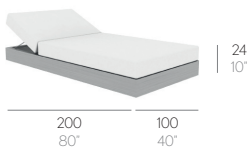

ESPACIOS EXTERIORES

OUTDOOR SPACES

CHILL. JOSÉ A. GANDÍA-BLASCO

CAMA CHILL CON RESPALDO // BED. BETT. LETTO. LITREPAS

CAMA CHILL CON RESPALDO 100

0,64 m³ - 22,6 ft³ 29,5 Kg - 64,9 lbs

ESTRUCTURA. FRAME

COLCHONETA. MAT

náutica
crevin (duo). sunbrella (solids. sling)

CAMA CHILL CON RESPALDO 140

0,87 m³ - 30,72 ft³ 41,75 Kg - 91,85 lbs

ESTRUCTURA. FRAME

COLCHONETA. MAT

náutica
crevin (duo). sunbrella (solids. sling)

CAMA CHILL CON RESPALDO 200

1,24 m³ - 43,79 ft³ 52,15 Kg - 114,73 lbs

ESTRUCTURA. FRAME

COLCHONETA. MAT

náutica
crevin (duo). sunbrella (solids. sling)

132° - 138° - 150° - 180°

Fabricada con aluminio anodizado o termolacado. Respaldo reclinable. Gomaespuma de poliuretano recubierta con tejido hidrófugo. Tapicería desfundable. Ver colores disponibles. Funda de rizo incluida en el precio.