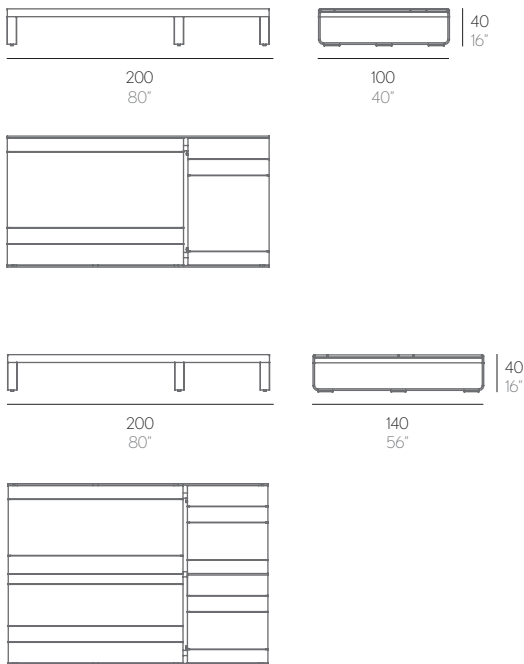

CAMA CHILL FLAT

Mario Ruiz

WALLPAPER AWARDS 08

CAMA

Fabricada con perfilería de aluminio soldado termolacado y polietileno 100% reciclable. Gomaespuma de poliuretano recubierta con tejido hidrófugo. Tapicería desenfundable.

NOTA: No se admiten medidas especiales en esta colección.

BED

Made of thermo-lacquered aluminium profiles and 100% recyclable polyethylene. Polyurethane foam rubber covered with water-repellent fabric. Removable fabric cover.