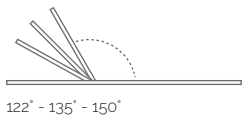

Respaldo reclinable. Toalla incluida.
Reclining backrest. Towel included.

PESO. WEIGHT. GEWICHT. PESO. POIDS

47,3 kg - 104,06 lbs

65,8 kg - 144,76 lbs

Colchoneta. Mat. Matratze. Materassino. Matelas. Cushion