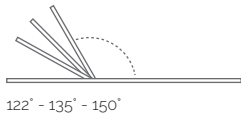

CAMA CHILL FLAT CON RUEDAS

Mario Ruiz

WALLPAPER
AWARDS 08

Respaldo reclinable. Toalla incluida.
Reclining backrest. Towel included.

PESO. WEIGHT. GEWICHT. PESO. POIDS

48,5 kg - 106,7 lbs

67,5 kg - 148,5 lbs

Colchoneta. Mat. Matratze. Materassino. Matelas. Cushion

12,85 kg - 28,27 lbs

16,3 kg - 35,86 lbs

VOLUMEN. VOLUME. VOLUMEN. VOLUME. VOLUME

1,04 m³ - 36,72 ft³

1,51 m³ - 53,32 ft³

FUNDA PROTECTORA. PROTECTIVE COVER. SCHUTBEZUG. FODERA PROTETTIVA. HOUSSE DE PROTECTION.