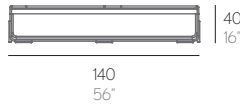

CAMA CHILL FLAT CON RUEDAS

Mario Ruiz

WALLPAPER
AWARDS 08

Respaldo reclinable. Toalla incluida.
Reclining backrest. Towel included.

PESO. WEIGHT. GEWICHT. PESO. POIDS

48,5 kg - 106,7 lbs

67,5 kg - 148,5 lbs

Colchoneta. Mat. Matratze. Materassino. Matelas. Cushion

12,85 kg - 28,27 lbs

16,3 kg - 35,86 lbs

VOLUMEN. VOLUME. VOLUMEN. VOLUME. VOLUME

1,04 m³ - 36,72 ft³

1,51 m³ - 53,32 ft³

FUNDA PROTECTORA. PROTECTIVE COVER. SCHUTBEZUG. FODERA PROTETTIVA. HOUSSE DE PROTECTION.