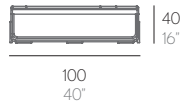

CAMA CHILL FLAT CON RUEDAS

Mario Ruiz

WALLPAPER
AWARDS 08

Respaldo reclinable. Toalla incluida.
Reclining backrest. Towel included.

PESO. WEIGHT. GEWICHT. PESO. POIDS

48,5 kg - 106,7 lbs

67,5 kg - 148,5 lbs

Colchoneta. Mat. Matratze. Materassino. Matelas. Cushion

12,85 kg - 28,27 lbs

16,3 kg - 35,86 lbs

VOLUMEN. VOLUME. VOLUMEN. VOLUME. VOLUME

1,04 m³ - 36,72 ft³

1,51 m³ - 53,32 ft³

FUNDA PROTECTORA. PROTECTIVE COVER. SCHUTBEZUG. FODERA PROTETTIVA. HOUSSE DE PROTECTION.