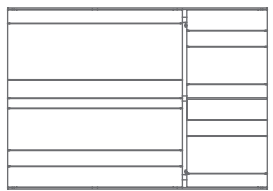

CAMA CHILL FLAT CON RUEDAS

Mario Ruiz

WALLPAPER
AWARDS 08

Respaldo reclinable. Toalla incluida.
Reclining backrest. Towel included.

PESO. WEIGHT. GEWICHT. PESO. POIDS

48,5 kg - 106,7 lbs

67,5 kg - 148,5 lbs

Colchoneta. Mat. Matratze. Materassino. Matelas. Cushion

12,85 kg - 28,27 lbs

16,3 kg - 35,86 lbs

VOLUMEN. VOLUME. VOLUMEN. VOLUME. VOLUME

1,04 m³ - 36,72 ft³

1,51 m³ - 53,32 ft³

FUNDA PROTECTORA. PROTECTIVE COVER. SCHUTBEZUG. FODERA PROTETTIVA. HOUSSE DE PROTECTION.