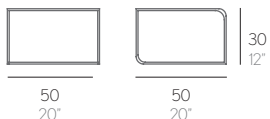

NIEDRIGER TISCH

Hergestellt aus thermolackiertem Aluminium.

ANMERKUNG: Keine Sondermasse in dieser Kollektion möglich.

TAVOLINO

Realizzato in alluminio termolaccato.

NOTA: in questa collezione non sono ammesse misure speciali.

TABLE BASSE

Fabriquée en aluminium thermolaqué.

REMARQUE: mesures spéciales non admises dans cette collection.

PESO. WEIGHT. GEWICHT. PESO. POIDS

6,9 kg - 15,18 lbs

VOLUMEN. VOLUME. VOLUMEN. VOLUME. VOLUME

0,12 m³ - 4,24 ft³

COLORES. COLOURS.