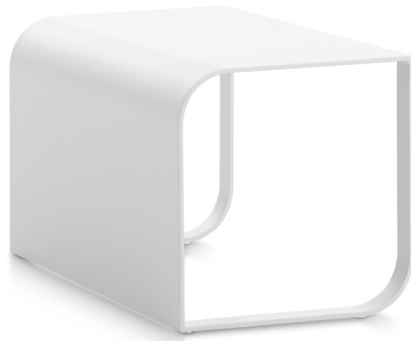

## MESA ARUMI 2 Emmanuel Gardin

### MESA BAJA

Fabricada con aluminio termolacado.

NOTA: No se admiten medidas especiales en esta colección.

### LOW TABLE

Made of thermo-lacquered aluminium.

NOTE: No special sizes available in this collection.

### NIEDRIGER TISCH

Hergestellt aus thermolackiertem Aluminium.

ANMERKUNG: Keine Sondermasse in dieser Kollektion möglich.