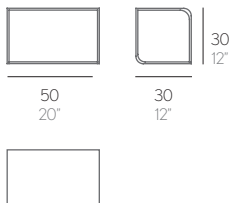

### NIEDRIGER TISCH

Hergestellt aus thermolackiertem Aluminium.

ANMERKUNG: Keine Sondermasse in dieser Kollektion möglich.

### TAVOLINO

Realizzato in alluminio termolaccato.

NOTA: in questa collezione non sono ammesse misure speciali.

### TABLE BASSE

Fabriquée en aluminium thermolaqué.

REMARQUE: mesures spéciales non admises dans cette collection.

### COLORES. COLOURS.

PESO. WEIGHT. GEWICHT. PESO. POIDS

5,34 kg - 11,75 lbs

VOLUMEN. VOLUME. VOLUMEN. VOLUME. VOLUME

0,07 m<sup>3</sup> - 2,47 ft<sup>3</sup>