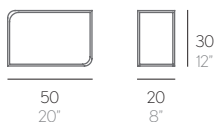

NIEDRIGER TISCH

Hergestellt aus thermolackiertem Aluminium.

ANMERKUNG: Keine Sondermasse in dieser Kollektion möglich.

TAVOLINO

Realizzato in alluminio termolaccato.

NOTA: in questa collezione non sono ammesse misure speciali.

TABLE BASSE

Fabriquée en aluminium thermolaqué.

REMARQUE: mesures spéciales non admises dans cette collection.

PESO. WEIGHT. GEWICHT. PESO. POIDS

3,45 Kg - 7,59 lbs

VOLUMEN. VOLUME. VOLUMEN. VOLUME. VOLUME

0,07 m³ - 2,47 ft³

COLORES. COLOURS.