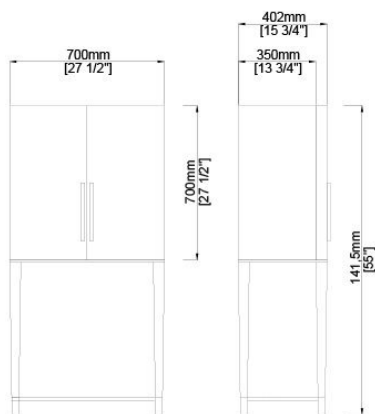


Tama

Carlo Colombo
2015

Tama

Carlo Colombo , 2015

Mobile bar in frassino laccato nero (mod. Layer) e dettagli in ottone satinato. Interno rivestito in specchio "grigio Italia" inciso. Luce interna.

Black (mod. Layer) lacquered ash wooden bar unit and satin brass details. Inside covered with engraved smoked "grigio Italia" mirror. With light.

*Dimensioni / Sizes
Cm:
70 x 40 x 141,5h*

Cristallo / Glass

*Specchio
"grigio Italia"
Grigio "Italia"
mirror*

Metallo / Metal

*Ottone satinato
Satin brass*

Legno Layer / Wood Layer

*Nero poro
aperto
Black open pore*