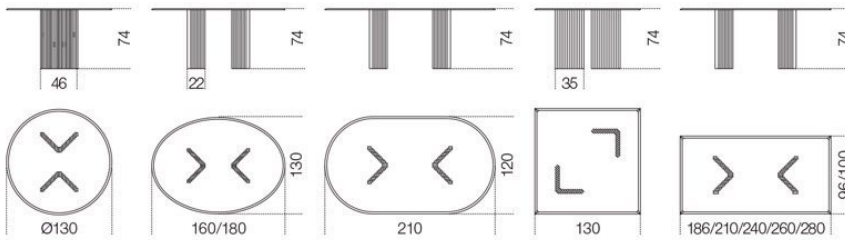

# Supercalif

Luigi Massoni , 1981

Tavolo in cristallo con piano trasparente 15 mm molato a bisello. Basamento a doghe di cristallo specchiato.

Dining table with 15 mm transparent bevelled glass top. Base made of mirrored glass staves.

Dimensioni / Sizes  
Ø 130 x 74h cm  
160 x 130 x 74h cm  
180 x 130 x 74h cm  
210 x 120 x 74h cm  
130 x 130 x 74h cm  
186 x 96 x 74h cm  
210 x 96 x 74h cm  
240 x 100 x 74h cm  
260 x 100 x 74h cm  
280 x 100 x 74h cm

Inches  
Ø 51¼" x 29¼"h  
63" x 51¼" x 29¼"h  
71" x 51¼" x 29¼"h  
82¾" x 47¼" x 29¼"h  
51¼" x 51¼" x 29¼"h  
73¼" x 38" x 29¼"h  
82¾" x 38" x 29¼"h  
94½" x 39½" x 29¼"h  
102½" x 39½" x 29¼"h  
110¼" x 39½" x 29¼"h