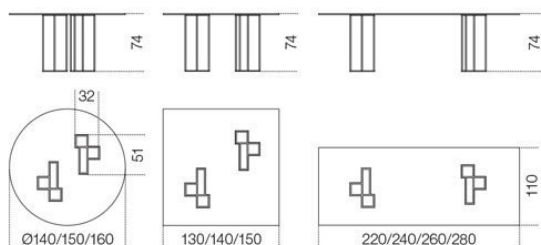


Ever

Pierangelo Gallotti
2009

Tavolo in cristallo 15mm trasparente extralight. Parti metalliche in alluminio cromato.

Table in 15 mm extralight glass. Chromed aluminium metal parts.

Dimensioni / Sizes
Ø 140 x 74h cm
Ø 150 x 74h cm
Ø 160 x 74h cm
130 x 130 x 74h cm
140 x 140 x 74h cm
150 x 150 x 74h cm
220 x 110 x 74h cm
240 x 110 x 74h cm
260 x 110 x 74h cm
280 x 110 x 74h cm

Inches
Ø 55¼" x 29¼"h
Ø 59¼" x 29¼"h
Ø 63" x 29¼"h
51¼" x 51¼" x 29¼"h
55¼" x 55¼" x 29¼"h
59¼" x 59¼" x 29¼"h
86¾" x 43½" x 29¼"h
94½" x 43½" x 29¼"h
102½" x 43½" x 29¼"h
110¼" x 43½" x 29¼"h

Cristalli / Glass