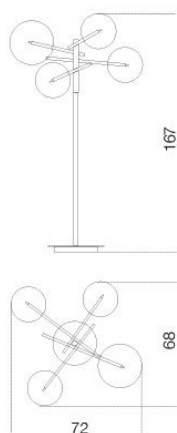

## Bolle Terra

Massimo Castagna , 2015

---

Lampada da terra a luce LED. Sfere in cristallo trasparente soffiato a bocca. Parti metalliche in ottone brunito a mano. L'ottone risulta naturalmente macchiato e disomogeneo. Questa lavorazione artigianale conferisce ad ogni pezzo una particolare unicità, rendendolo esclusivo.

Dimensioni / Sizes  
Cm  
72 x 68 x 167h  
Inches  
28½" x 27" x 65¾"h

LED 1.5W - led (G4), 180 lm, 3000K

*Metallo / Metal*

*Ottone brunito  
a mano  
Hand  
burnished  
brass*

---

*Cristallo / Glass*

*Trasparente  
Transparent*