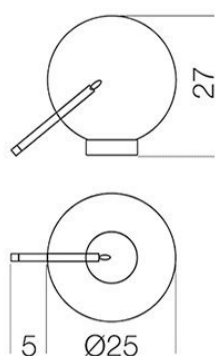


Bolle Tavolo 1

Massimo Castagna
2015

Bolle Tavolo 1

Massimo Castagna , 2015

Lampada da tavolo singola a luce LED. Sfera in cristallo trasparente soffiato a bocca. Parti metalliche in ottone brunito a mano. L'ottone risulta naturalmente macchiato e disomogeneo. Questa lavorazione artigianale conferisce ad ogni pezzo una particolare unicità, rendendolo esclusivo.

Single table lamp with LED point light. Transparent blown glass sphere. Metal parts in hand burnished brass. The hand burnished brass finish looks naturally spotted and irregular. Due to this craftmade processing, each product is unique and exclusive.
LED 1.5W - led (G4), 180 lm, 3000K

Dimensioni / Sizes
Cm
Ø25 x 26 x 28h

Inches
Ø 10" x 10¼" x 11¼"h

Bolle Tavolo 1

Finiture / Finishes

Metallo / Metal

*Ottone brunito
a mano
Hand
burnished
brass*

Cristallo / Glass

*Trasparente
Transparent*
