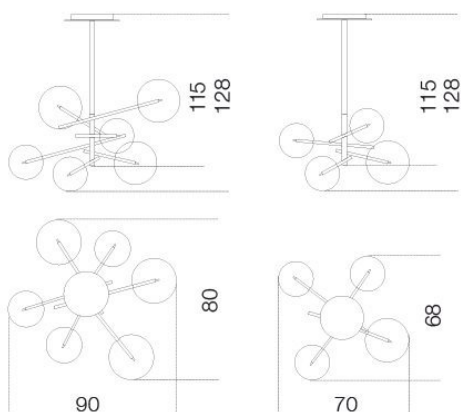

# Bolle

---

*Massimo Castagna*  
2014

Lampada a sospensione a luce LED. 6 sfere in cristallo trasparente soffiato a bocca. Disponibile anche nella versione con 4 sfere. Parti metalliche in ottone brunito a mano. L'ottone risulta naturalmente macchiato e disomogeneo. Questa lavorazione artigianale conferisce ad ogni pezzo una particolare unicità, rendendolo esclusivo. L'altezza può essere realizzata a misura, da un minimo di 85 cm (Bolle 6) e 73 cm (Bolle 4) ad un massimo di 600 cm (incluso corpo luminoso).

Hanging lamp with LED point light. 6 transparent blown glass spheres. Available also version with 4 spheres. Metal parts in hand burnished brass. The hand burnished brass finish looks naturally spotted and irregular. Due to this craft made processing, each product is unique and exclusive. The height can be customised from a minimum of 85cm (Bolle 6) and 73 cm (Bolle 4) to a maximum of 600 cm (including lights).

*Dimensioni / Sizes*  
Version 6 spheres  
Cm  
90 x 80 x 115/128h\*

Version 6 spheres  
Inches  
35½" x 31½" x 45½"/50½"h  
Version 4 spheres  
Cm  
70 x 68.5 x 115h\*

Version 4 spheres  
Inches  
27¾" x 27" x 45½"/50½"h\*  
\*H including lights

Version 6 spheres  
LED 6x1.5W - led (G4), 180 lm, 3000K

Version 4 spheres  
LED 4x1.5W - led (G4), 180 lm, 3000

*Metallo / Metal*

*Ottone brunito  
a mano  
Hand  
burnished  
brass*

---