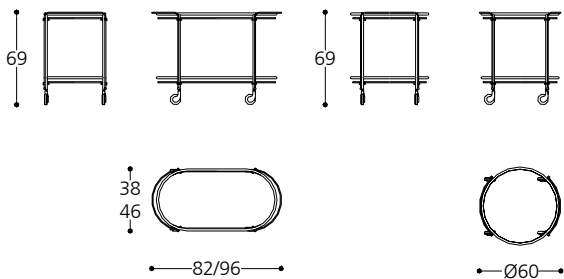

geätzt oder lackiert in den  
Farben schwarz, weiss,

rot oder navy-blau.

Gestell Messing verchromt.

Auf Wunsch auch Messing  
zaponiert.

T.52/1  
cm 82x38x69h

T.52/2  
cm 96x46x69h

T.53  
cm Ø 60x69h

## RIKI T 52/1 - T 52/2 - T 53

Carrello in cristallo 8mm trasparente. Su richiesta cristallo retroverniciato nero, bianco, grigio umbro, panna, rosso, blu-azzurro nella versione brillante o satinata. Struttura in ottone cromato. A richiesta ottone protetto.

Trolley in 8mm transparent glass. Black, white, dark grey, off-white, red, blue-navy painted glass in bright or mat version on request. Chromed brass frame. Protected brass frame on request.

Misure standard in cm

T 52/1 82x38x69h  
 T 52/2 96x46x69h  
 T 53 ø 60x69h