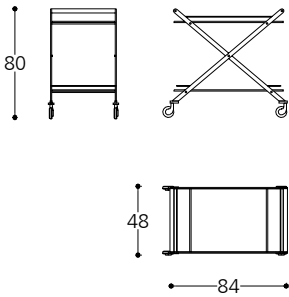

Cristalli

Trasparente					
Bianco	Panna	Grigio umbro	Rosso	Blu azzurro	Nero
Bianco opaco	Panna opaco	Grigio umbro opaco	Rosso opaco	Blu azzurro opaco	Nero opaco

Metalli

Cromo

Legni

Rovere sbiancato	Rovere tinto wengé	Faggio naturale	Faggio tinto ciliegio	Faggio tinto noce