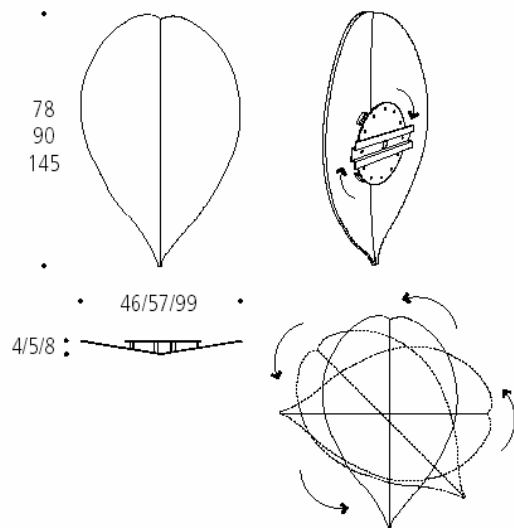

SPRING

Design: Studio GR

Specchio naturale molato a mano. Supporto in lamiera metallica verniciata a fuoco. Fissaggio a parete in molteplici posizioni.

Hand polished mirror. Metal back panel. Possibility to fix it to the wall in different positions.

Cm

Small	78x46
Medium	90x57
Large	145x99

Cristalli

Metalli