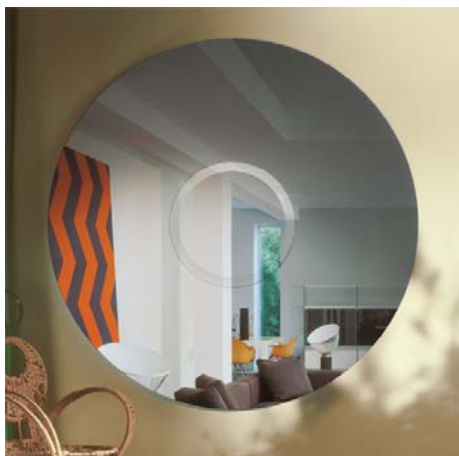

## SOLE

Design: Studio GR

Specchio con parte centrale molata a bisello 4cm.

*Clear glass mirror with 4cm bevelled central part.*

Cm

Ø 150

Ø 165

Cristalli

Specchio