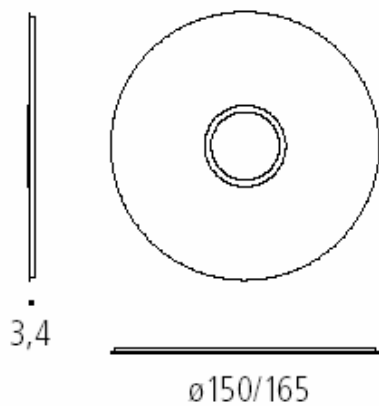

## SOLE

Design: Studio GR

Specchio con parte centrale molata a bisello 4cm.

*Clear glass mirror with 4cm bevelled central part.*

Cm

Ø 150

Ø 165

Cristalli

Specchio