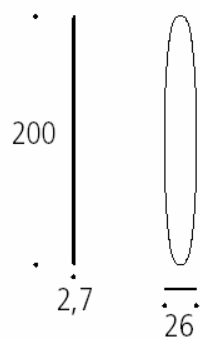

KEPLERO

Design: Studio GR

Specchio naturale molato a mano.

Hand polished mirror.

Cm

200x26

Cristalli

Specchio