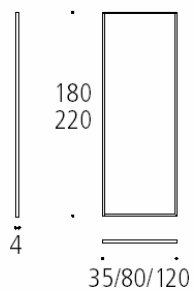

FRAME

Design: Ricardo Bello Dias

Specchio con cornice in acciaio inox lucido. Disponibile anche in acciaio inox satinato. Può essere appoggiato a parete o appeso.

Mirror with bright stainless steel frame. Available also in satin stainless steel. It can be hung or stand against the wall.

Cm

180x80
180x220
220x35
220x80

Cristalli

Metalli