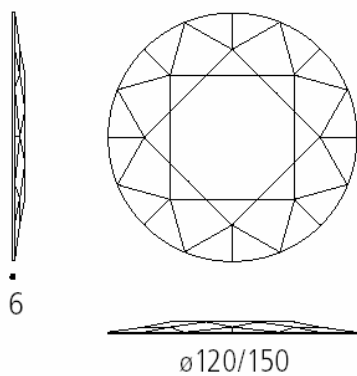

DREAM

Design: Ricardo Bell Dias

Specchio naturale molato a mano con parte centrale ottagonale e cornice composta da 40 specchi inclinati su piani diversi.

Hand polished mirror with octagonal central part and frame composed of 40 inclined mirrors on different levels.

Cm ø 120x6
Cm ø 150x6

Cristalli

Legni