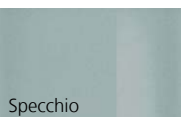

DREAM

Design: Ricardo Bell Dias

Specchio naturale molato a mano con parte centrale ottagonale e cornice composta da 40 specchi inclinati su piani diversi.

Hand polished mirror with octagonal central part and frame composed of 40 inclined mirrors on different levels.

Cm ø 120x6
Cm ø 150x6

Cristalli

Legni