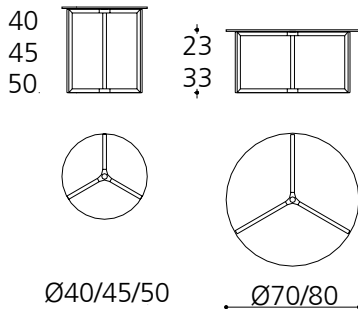

## RAJ 2

Design:

Tavolino con piano in cristallo 8mm trasparente. Su richiesta cristallo retrovernicato nero, bianco, grigio umbro, panna, rosso, blu-azzurro nella versione brillante e satinata. Struttura in acciaio inox lucido (profilo 20x20x1,5mm). Giunto centrale in alluminio cromato.

*Coffee table with 8mm transparent glass top. Black, white, dark gray, off-white, red blue-navy painted glass in bright or mat version on request. Structure in bright stainless steel (20x20x1,5mm). Chromed aluminium central part.*

Misure standard in cm

Small	ø40x40h
Medium	ø45x45h
Large	ø50x50h
	ø70x33h
	ø80x23h