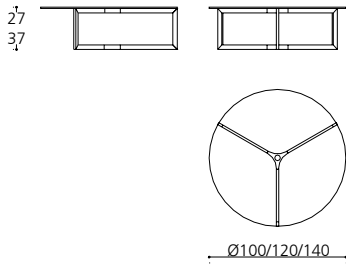

RAJ 1

Design: Ricardo Bello Dias

Tavolino con piano in cristallo 12mm trasparente (profilo 40x20x2mm). Struttura in acciaio inox lucido. Giunto centrale in alluminio cromato.

Coffee table with 12mm transparent glass top. Structure in polished stainless steel (40x20x2mm). Chromed aluminium central part.

Misure standard in cm

Ø 100x27h

Ø 100x37h

Ø 120x27h

Ø 120x37h

Ø 140x27h

Ø 140x37h

Critalli