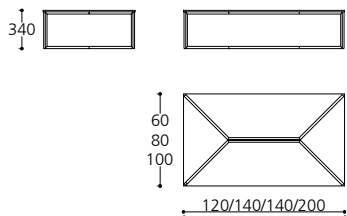

CARLOMAGNO 1

Design: Pierangelo Gallotti

Tavolino con piano in cristallo trasparente 12mm. A richiesta acidato o retroverniciato nero, bianco, grigio umbro, panna, rosso, blu-azzurro nella versione brillante o satinata. Struttura in acciaio inox lucido. Disponibile anche in acciaio inox satinato.

Coffee table with 12mm transparent glass top. Satin glass or black, white, dark grey, off-white, red, blue-navy painted glass in bright or mat version on request. Structure in bright stainless steel. Available also in mat stainless steel.

Misure standard in cm

120x60x34h
140x80x34h
160x80x34h
200x100x34h

Cristalli

| | | | | | |
|--------------|-------------|--------------------|-------------|-------------------|------------|
| Trasparente | Acidato | | | | |
| Bianco | Panna | Grigio umbro | Rosso | Blu azzurro | Nero |
| Bianco opaco | Panna opaco | Grigio umbro opaco | Rosso opaco | Blu azzurro opaco | Nero opaco |