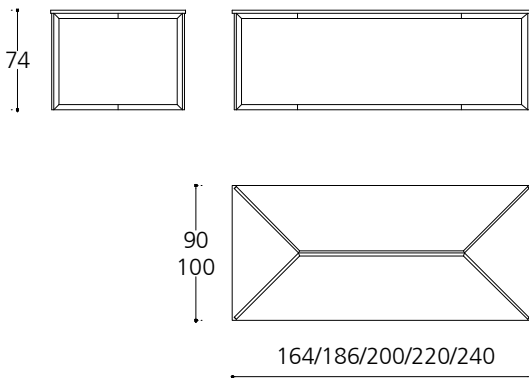

CARLOMAGNO

Design: Pierangelo Gallotti

Tavolo con piano in cristallo trasparente 15mm. A richiesta acidato o retroverniciato nero, bianco, grigio umbro, panna, rosso, blu-azzurro nella versione brillante o satinata. Struttura in acciaio inox lucido (profilo 40x20x2mm). Disponibile anche in acciaio inox satinato o in acciaio laccato bianco o nero goffrato.

Dining table with 15mm transparent glass top. Satin glass or painted glass as per samples in bright or mat version, on request. Structure in bright stainless steel (40x20x2mm). Available also in mat stainless steel or embossed white or black lacquered steel.

Misure standard in cm

164x90x74h
186x90x74h
200x100x74h
220x100x74h
240x100x74h

Cristalli

Trasparente	Acidato				
Bianco	Panna	Grigio umbro	Rosso	Blu azzurro	Nero
Bianco opaco	Panna opaco	Grigio umbro opaco	Rosso opaco	Blu azzurro opaco	Nero opaco