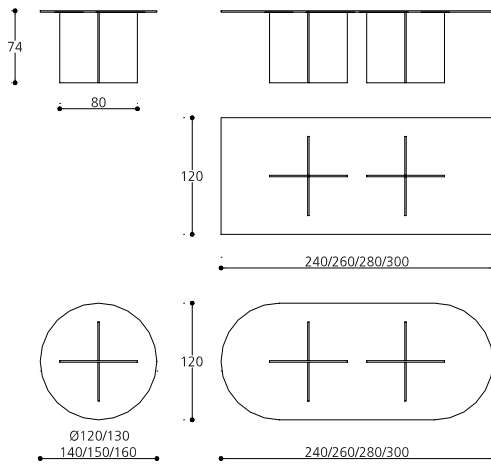

## EROS

Design: Studio GR

Tavolo in cristallo 15mm trasparente. Parti metalliche in ottone cromato.  
Basamento in cristallo temperato. Su richiesta si realizzano dimensioni speciali.  
Per piani di dimensioni superiori a 260 cm sono previste quattro basi.

Dining table with transparent glass top. Chromed brass metal parts. 15mm  
tempered glass base. Customized sizes for the top on request.

Misure standard in cm

Ø 120x74h

Ø 130x74h

Ø 140x74h

Ø 150x74h

Ø 160x74h

240x120x74h versione rettangolare e versione "biscotto"

240x120x74h versione rettangolare e versione "biscotto"

240x120x74h versione rettangolare e versione "biscotto"

240x120x74h versione rettangolare e versione "biscotto"