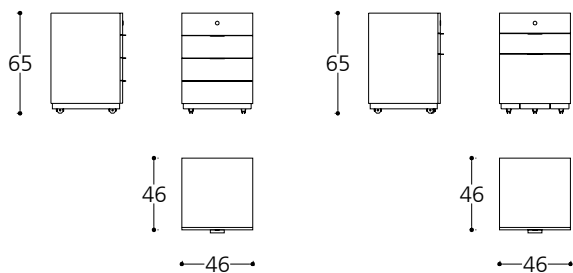

## PRESIDENT CASSETTIERA

Design: Studio GR

Cassettiera in legno rivestito a specchio. Montata su ruote. Frontali in legno laccato nero o bianco a poro chiuso, faggio naturale o tinto ciliegio/noce. Serratura solo sul primo cassetto. Maniglie in ottone cromato, ottone protetto, o laccato. A richiesta due cassetti +cassetto per cartelle sospese.

Cm

46x46x65h