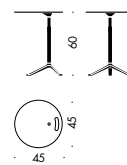

Garantiedauer:

5 Jahre auf: Lackiert Gestell, Höhenverstellbar.

10 Jahre auf: Gestell.

LITTLE FRIEND™ - KS11

LITTLE FRIEND™ - KS12

Fritz Hansen A/S ® - Diese Dokumentation und die darin vorkommenden Produkte und Bezeichnungen sind gesetzlich geschützt, u.a. durch das dänische Urheberrechtsgesetz, das dänische Markengesetz und das dänische Gesetz gegen den unlauteren Wettbewerb, und sie dürfen ohne die vorherige schriftliche Genehmigung der Fritz Hansen A/S nicht benutzt werden. Eine Verletzung der Rechte der Fritz Hansen A/S kann gerichtlich verfolgt werden.