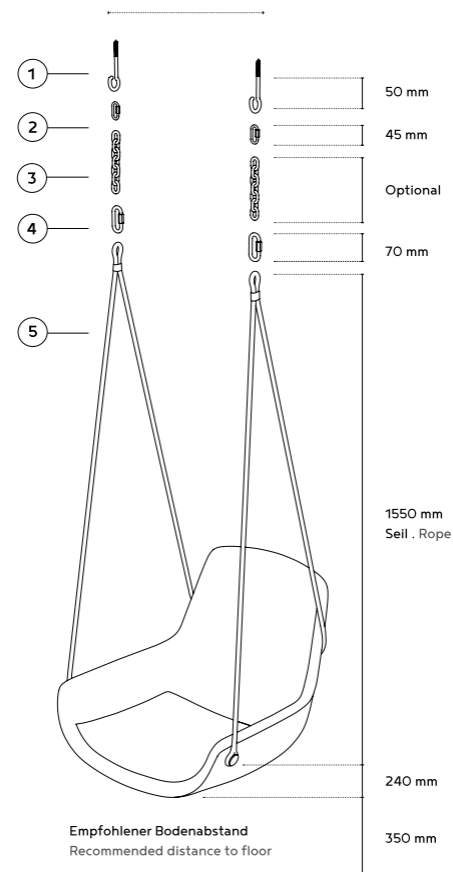

Anleitung ist für alle Modelle gültig
Instructions apply to all models

Empfohlener Bohrabstand: 640 mm
Recommended drill hole distance 640 mm

1. Deckenaufhängung . Ceiling-mounted
2. Kettenschnellverschluss/Karabinier klein
Quick-release fastener/carabiner small
3. Gliederkette zum Anpassen an die Deckenhöhe
Chain to adjust to ceiling height
4. Kettenschnellverschluss/Karabinier groß
Quick-release fastener/carabiner large
5. Seil in Fixlänge . Rope with fixed-length