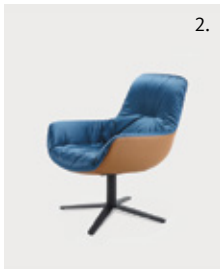

LEYA COCKTAIL LOUNGE CHAIR

Die mittlere Sitzhöhe macht den Leya Cocktailchair zur perfekten Ergänzung der Loungecouch.

Dabei ist der Cocktailchair besonders filigran und bewegt sich mit seiner Größe genau zwischen Sessel und Stuhl – perfekt für einen Cocktail in kommunikativer Runde. Verfügbar ist der Leya Cocktailchair mit Drahtgestell und mit einem drehbaren Fußkreuzgestell.

FREIFRAU®

– Sitzmöbelmanufaktur –

FREIFRAU®

– Sitzmöbelmanufaktur –

LEYA COCKTAIL LOUNGE CHAIR

SEITE / PAGE 1 | 1

- 1. Drahtgestell . *wire frame*
- 2. Fußkreuzgestell . *x-Base frame*

--

Höhe . *Height*: 88 cm

Breite . *Width*: 60 cm

Tiefe . *Depth*: 76 cm

Sitzhöhe . *Seat height*: 44 cm

Armlehnenhöhe . *Armrest height*: 57 cm