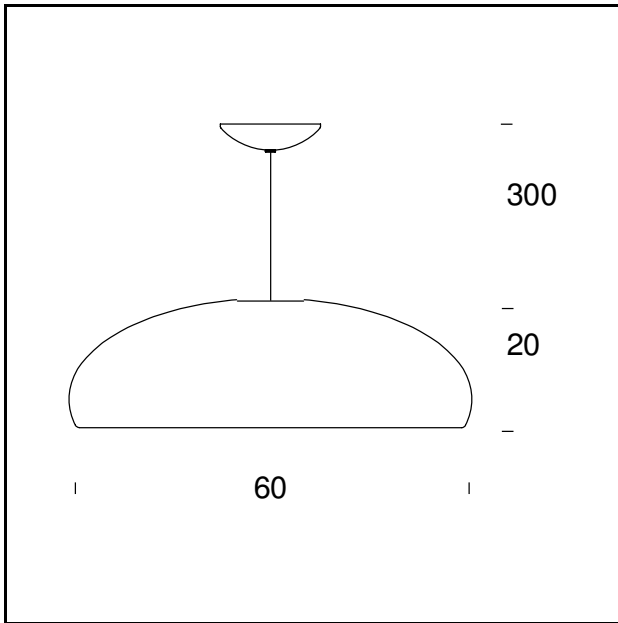

# PANGEN

Historical Archive, 2012

Den Leuchtschirm bildet eine Kuppel mit flüssiger und minimalistischer Form, deren lackierte Oberfläche in hochaktuellen Farben überraschende Lichtreflexe schenkt. Erhältlich als Pendel- und Deckenleuchte.

## PANGEN

*Deckenleuchte*

**MODELLNAME:** Pangen led

**CODE:** 4334..

**GRÖSSE:** ø 60 × 20 + 300 cm

**MATERIALS:** Metall