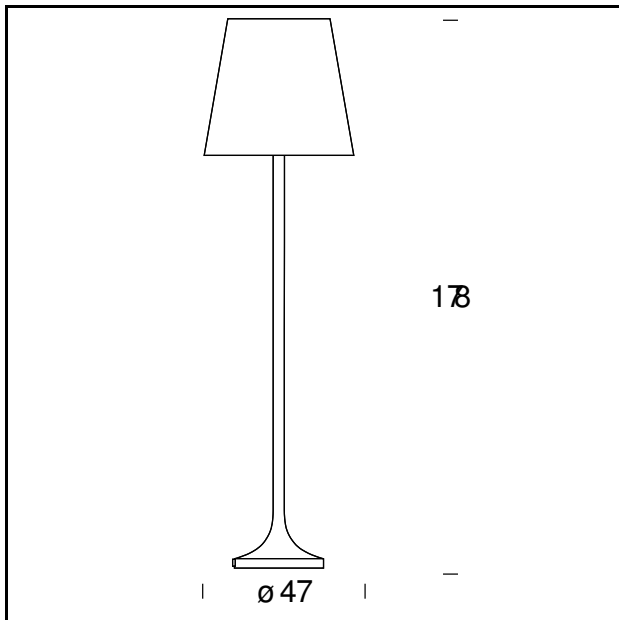

# LUMEN

Historical Archive, 1954

Die klassischste der Bodenleuchten mit einem Diffusor aus opalweißem mundgeblasenem und satiniertem Glas und einer Basis, die ohne Unterbrechung in einem Stab übergeht.

## TECHNISCHE DATEN

Stehleuchte mit doppelter Dimmerfunktion. Gestell aus weiß lackiertem Metall. Diffusor aus weißem mundgeblasenem und satiniertem Opalglas. Netzkabel, Dimmer und Netzstecker schwarz.

**MODELLNAME:** Lumen

**CODE:** 2482

**GRÖSSE:** ø 47 × 178 cm

**MATERIALS:** Glas, Metall

**GLÜHBIRNEN:** 4×60W (HA) or 4×20W (FL) + 1×100W (HA) Eco Saver E27

**DIMMER:** Dimmer

**ZERTIFIKATIONEN UND SYMBOLE:**