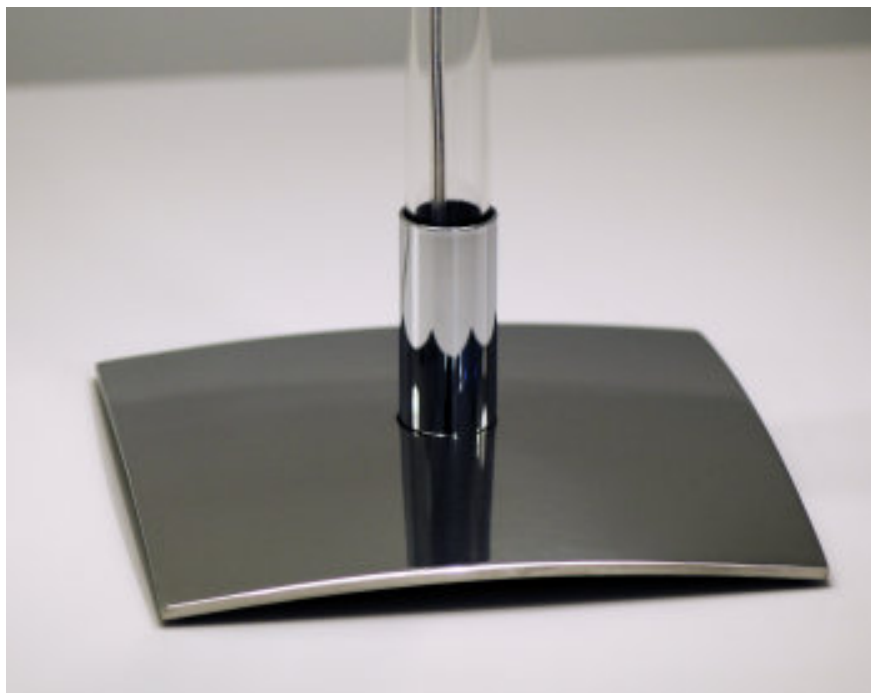

Lampada da terra con dimmer. Diffusore in vetro soffiato bianco acidato. Base in acciaio lucido con stelo in vetro pyrex trasparente. Cavo elettrico, dimmer e spina trasparenti.

# Drum

3681

 1x250W E27 (HA)

Floor lamp with dimmer. Diffuser in white frosted blown glass. Polished steel base with transparent pyrex glass shaft. Transparent electrical cord, dimmer and plug.

Lampadaire avec dimmer. Diffuseur en verre soufflé blanc traité avec l'acide. Base en acier poli, tige en verre pyrex transparent. Câble électrique, dimmer et fiche transparents.

Stehlampe mit Dimmer. Schirm aus mundgeblasenem Ätzglas, weiß. Sockel aus Glanzstahl mit Lampenstiel aus Pyrex Glas, transparent. Transparentes Netzkabel, Dimmer und Netzstecker.

Lámpara de suelo con dimmer. Difusor de cristal soplado blanco al ácido. Base de acero brillante con barra de soporte de cristal pyrex transparente. Cable eléctrico, dimmer y enchufe transparente.