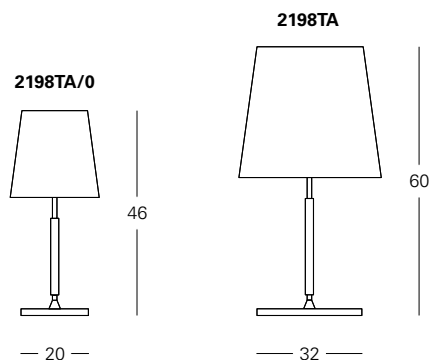

2198TA

2198TA/0

1x75W E27 (IN)

2198TA

1x100W E27 (IN)

Classe II

IP20

2198TA special version

Table lamp with dimmer.
Diffuser in satin white blown
glass. Stem in pear wood.
Base in satin aluminium.

Lampe de table avec dimmer.
Diffuseur en verre soufflé blanc
satiné. Tige en bois de poirier.
Base en aluminium satiné.

Tischlampe mit Dimmer.
Schirm aus weißem geblasenem
satinierem Glas. Stiel aus Birn-
baumholz. Sockel aus satinierem
Aluminium.

Lámpara de sobremesa con
dimmer. Difusor de cristal soplado
blanco satinado. Tija de madera de
peral. Pie de aluminio satinado.