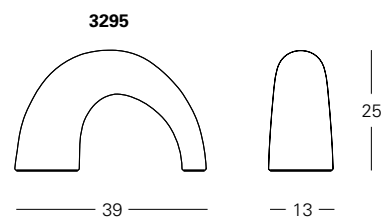

Lampada da tavolo.
Montatura in metallo
verniciato bianco.
Diffusore in vetro
soffiato bianco opale.

Thor

3295

1x60W E27 (IN)

3295/0

1x40W E14 (IN)

   *Classe II*
 IP20

Table lamp. White painted
metal frame. Opal white blown
glass diffuser.

Lampada da parete.
Montatura in metallo
verniciato a polvere.
Diffusore in vetro
soffiato bianco opale.

Thor

3296

 1x60W E27 (IN)

3296/0

 1x40W E14 (IN)

    Classe I IP20

Wall lamp. Powder-painted
metal frame. Opal white blown
glass diffuser.