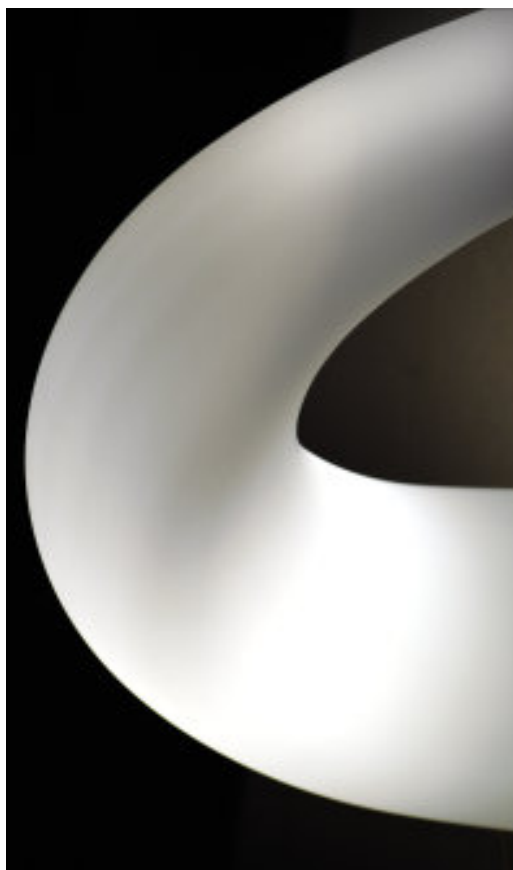

Lampada da tavolo.
Montatura in metallo
verniciato bianco.
Diffusore in vetro
soffiato bianco opale.

Thor

3295

1x60W E27 (IN)

3295/0

1x40W E14 (IN)

   *Classe II*
 IP20

Table lamp. White painted
metal frame. Opal white blown
glass diffuser.

Lampe de table. Monture en
métal verni blanc. Diffuseur en
verre soufflé couleur blanc opale.

Tischlampe. Metallgestel weiß
lackiert. Schirm aus weißem,
geblasenem Mattglas.

Lámpara de sobremesa. Estructura
de metal pintado blanco. Difusor
de cristal soplado blanco mate.

Lampada da parete.
Montatura in metallo
verniciato a polvere.
Diffusore in vetro
soffiato bianco opale.

Thor

3296

 1x60W E27 (IN)

3296/0

 1x40W E14 (IN)

    Classe I IP20

Wall lamp. Powder-painted
metal frame. Opal white blown
glass diffuser.

Applique. Monture en métal
peint par poudrage. Diffuseur en
verre soufflé couleur blanc opale.

Wandlampe. Gestell aus pulver-
lackiertem Metall. Schirm aus
weißem, geblasenem Mattglas.

Lámpara de pared. Estructura de
metal pintado con polvo. Difusor
de cristal soplado blanco mate.