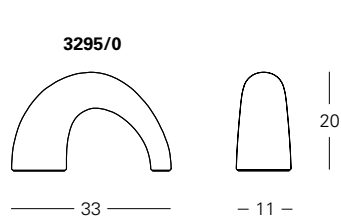

Lampada da tavolo.
Montatura in metallo
verniciato bianco.
Diffusore in vetro
soffiato bianco opale.

Thor

3295

1x60W E27 (IN)

3295/0

1x40W E14 (IN)

   *Classe II*
 IP20

Table lamp. White painted
metal frame. Opal white blown
glass diffuser.

Lampada da parete.
Montatura in metallo
verniciato a polvere.
Diffusore in vetro
soffiato bianco opale.

Thor

3296

 1x60W E27 (IN)

3296/0

 1x40W E14 (IN)

    Classe I IP20

Wall lamp. Powder-painted
metal frame. Opal white blown
glass diffuser.