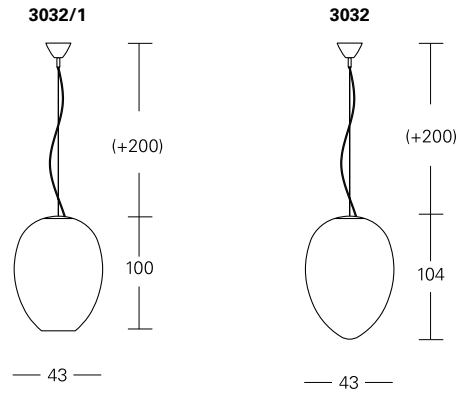

Lampada a sospensione a luce diffusa o a doppia emissione di luce (diffusa e concentrata). Diffusore in vetro soffiato opalino bianco. Rosone cromato. Cavo di alimentazione trasparente.

Uovo

3032	1x150W E27 (IN)
3032/1	1x60W E27 (IN) + 1x75W PAR30 (HA)

Classe I IP20

Hanging lamp with diffused or double light emission (diffused and concentrated). Diffuser in white, opal blown glass. Chrome-plated ceiling rose. Transparent feeding cable.

Suspension à lumière diffuse ou à double lumière (diffuse et concentrée). Diffuseur en verre soufflé opalin blanc. Fleuron chromé. Câble d'alimentation transparent.

Hängelampe mit gestreutem Licht oder zweifach mit diffusem und konzentriertem Licht. Schirm aus weißem, geblasenem Opalglas. Verchromte Rosette. Transparentes Netzkabel.

Lámpara de techo de luz difusa o de doble luz (difusa y concentrada). Difusor de cristal soplado opalino blanco. Rosetón cromado. Cable de alimentación transparente.