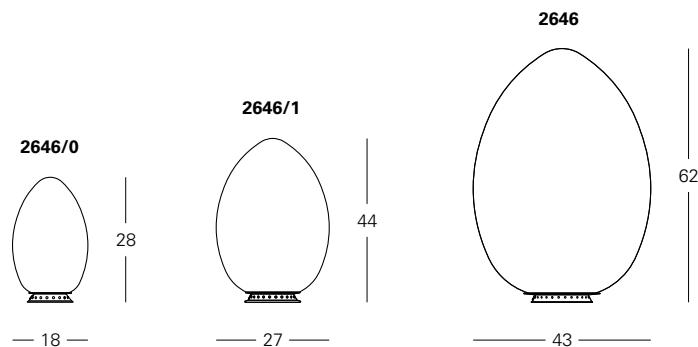

Lampada da tavolo con dimmer. Montatura in metallo verniciato bianco. Diffusore in vetro soffiato bianco satinato.

Uovo

2646/0	1x40W E27 (IN)
2646/1	1x75W E27 (IN)
2646	1x100W E27 (IN)

Table lamp with dimmer. White-painted metal frame. Diffuser in satin white blown glass.

Lampe de table avec dimmer. Monture en métal verni blanc. Diffuseur en verre soufflé blanc satiné.

Tischlampe mit Dimmer. Gestell aus weißem lackiertem Metall. Schirm aus weißem, satiniertem Glas.

Lámpara de sobremesa con dimmer. Estructura de metal pintado blanco. Difusor de cristal soplado blanco satinado.