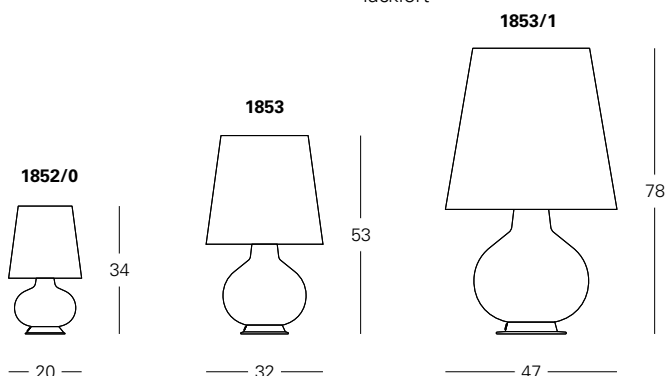

Max Ingrand ■ 1954

Lampada da tavolo a doppia o tripla accensione. Montatura in metallo verniciato bianco. Paralume e globo in vetro soffiato bianco satinato. Cavo d'alimentazione e interruttore nero.

1853/0
doppia accensione

1853
doppia accensione

1853/1
tripla accensione.
Riflettore conico in metallo verniciato bianco

Fontana

1853/0	shade	1x60W E27 (IN)
	base	2x25W E14 (IN)
1853	shade	1x100W E27 (IN)
	base	2x40W E14 (IN)
1853/1	shade	4x60W + 1x100W E27 (IN)
	base	2x40 E14 (IN)

Classe II IP20 1853

Double-switch or triple-switch table lamp. White-painted metal frame. Shade and globe in satin white blown glass. Black feeding cable and switch.

Lampe de table à double ou triple allumage. Monture en métal verni blanc. Abat-jour et globe en verre soufflé blanc satiné. Câble d'alimentation et interrupteur noirs.

Tischlampe mit Doppel- oder Dreifach-Schaltung. Gestell aus weißem lackiertem Metall. Lampenschirm und Lampenglocke aus weißem, geblasenem satiniertem Glas. Netzkabel und Schalter, schwarz.

Lámpara de sobremesa con cebado doble o triple. Estructura de metal pintado blanco. Pantalla y globo de cristal soplado blanco satinado. Cable de alimentación y interruptor negro.

1853/0 double switching
1853 double switching
1853/1 triple switching. Conical reflector in painted white metal

1853/0 double allumage
1853 double allumage
1853/1 triple allumage. Réflecteur conique en métal verni blanc

1853/0 Doppelschaltung
1853 Doppelschaltung
1853/1 Dreifachschaltung. Metallreflektor, konisch, weiß lackiert

1853/0 cebado doble
1853 cebado doble
1853/1 cebado triple. Reflector cónico en metal barnizado blanco