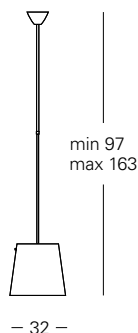

Lampada a sospensione.
Montatura in metallo cromato
con tige telescopica e cavetto
di sostegno all'interno.
Diffusore in vetro bianco
soffiato e satinato.

S1853

S1853/0	1x75W E27 (IN)
S1853	1x100W E27 (IN)
S1853/1	1x150WE27 (IN)

Classe I IP20

Hanging lamp. Chrome-plated
metal frame with telescopic stem
and internal supporting cable.
Diffuser in satin white blown
glass.

Suspension. Monture en métal
chromé avec tige télescopique et
avec câble de soutien à l'intérieur.
Diffuseur en verre blanc soufflé
et satiné.

Hängelampe. Gestell aus
verchromtem Metall mit
Teleskopstiel und Stützliste
im Innern. Schirm aus weißem,
geblasenem Satinglas.

Lámpara de suspensión.
Estructura de metal cromado con
varilla telescópica y con cable de
sujeción en su interior. Difusor de
cristal blanco soplado y satinado.

S1853