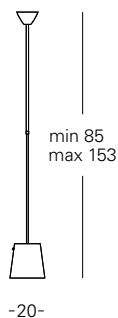

S1853

S1853/0	1x75W E27 (IN)
S1853	1x100W E27 (IN)
S1853/1	1x150WE27 (IN)

Classe I IP20

Hanging lamp. Chrome-plated
metal frame with telescopic stem
and internal supporting cable.
Diffuser in satin white blown
glass.

Suspension. Monture en métal
chromé avec tige télescopique et
avec câble de soutien à l'intérieur.
Diffuseur en verre blanc soufflé
et satiné.

Hängelampe. Gestell aus
verchromtem Metall mit
Teleskopstiel und Stützliste
im Innern. Schirm aus weißem,
geblasenem Satinglas.

Lámpara de suspensión.
Estructura de metal cromado con
varilla telescópica y con cable de
sujeción en su interior. Difusor de
cristal blanco soplado y satinado.

S1853/0