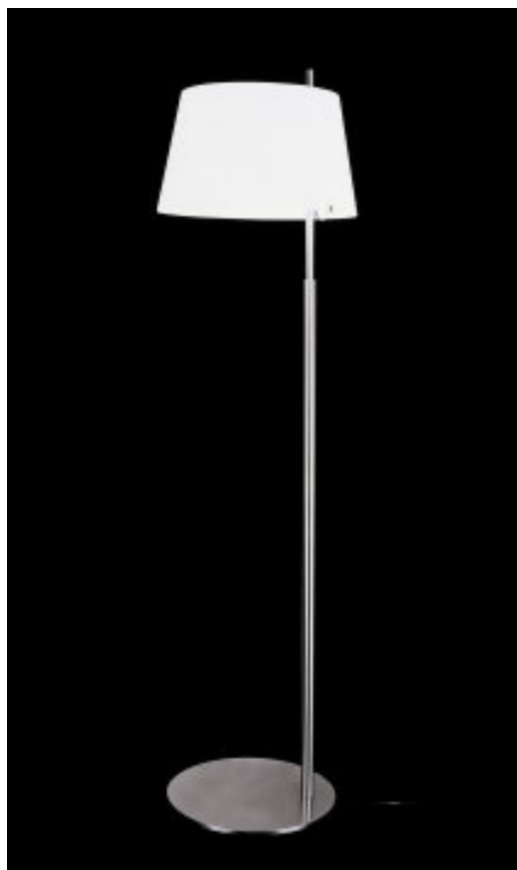

Lampada da terra con dimmer. Montatura in ottone cromato (CR) o nichelato spazzolato (NC). Diffusore in vetro bianco, soffiato e satinato. Riflettore superiore in metallo coordinato alla montatura.

Passion

3611.. CR-NC

 2x100W E27 (IN)

     *Classe II*  IP20

Floor lamp with dimmer.
Chrome-plated (CR) or brushed nickel-plated (NC) brass frame.
White satin blown glass diffuser.
Metal upper reflector, in the same finishing of the mounting.

Lampadaire avec dimmer.
Structure en laiton chromé (CR) ou nickelé brossé (NC). Diffuseur en verre blanc, soufflé et satiné.
Réflecteur supérieur en métal, coordonné à la monture.

Stehlampe mit Dimmer.
Struktur aus verchromtem (CR) oder vernickeltem Messing (NC).
Schirm aus weißem, mundgeblasen und satiniertem Glas.
Metall Reflektor aus gleicher Verzierung des Gestalls.

Lámpara de suelo con dimmer.
Montura de latón cromado (CR) o níquelado cepillado (NC).
Difusor de cristal blanco, soplado y satinado. Reflector superior en lo mismo acabado de la montura.

— 39 —