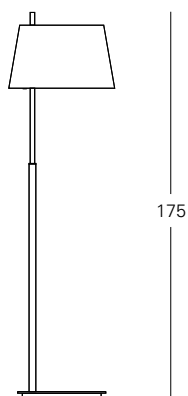

Lampada da terra con dimmer. Montatura in ottone cromato (CR) o nichelato spazzolato (NC). Diffusore in vetro bianco, soffiato e satinato. Riflettore superiore in metallo coordinato alla montatura.

Passion

3611.. CR-NC

 2x100W E27 (IN)

     *Classe II*  IP20

Floor lamp with dimmer.
Chrome-plated (CR) or brushed nickel-plated (NC) brass frame.
White satin blown glass diffuser.
Metal upper reflector, in the same finishing of the mounting.

Lampadaire avec dimmer.
Structure en laiton chromé (CR) ou nickelé brossé (NC). Diffuseur en verre blanc, soufflé et satiné.
Réflecteur supérieur en métal, coordonné à la monture.

Stehlampe mit Dimmer.
Struktur aus verchromtem (CR) oder vernickeltem Messing (NC).
Schirm aus weißem, mundgeblasen und satiniertem Glas.
Metall Reflektor aus gleicher Verzierung des Gestalls.

Lámpara de suelo con dimmer.
Montura de latón cromado (CR) o níquelado cepillado (NC).
Difusor de cristal blanco, soplado y satinado. Reflector superior en lo mismo acabado de la montura.

— 39 —