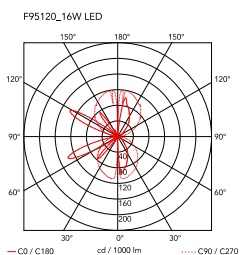

## Wirering Weiß

durch Formafantasma , 2018

Wandbeleuchtungsgerät für indirektes Licht bestehend aus einem Körper aus extrudiertem, satiniertem Aluminium und Feinbearbeitung durch galvanisches Verfahren oder Lackieren. Das spezielle Schutzkabel aus farbigem Gummi stellt die Versorgung sicher. Das Kabel ist mit Gelenken aus ABS und mit der gleichen Feinbearbeitung wie der Ring an der Wand angebracht. Dimmer-Funktion durch Pedalschalter auf dem Kabel. Netzgerät mit Stecker und austauschbarem Anschluss. Die Nutzlänge des Kabels beträgt 2,5 Meter.

Montage	Wand
Umgebung	Innenbereich
Gewicht	(ring 0,235kg + kable 0,710kg) = 0,945 Kg
Lichtquellen erhältlich	180 x LED 16W 2700K 1300lm CRI90 [i] DIMMER
Notfall	Ohne
Schaltung	no
Leistung	16W
Batterie	Nein
Einschließlich Versorgung	Ja