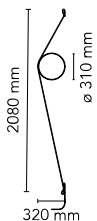

## Wirering Weiß

durch Formafantasma , 2018

Wandbeleuchtungsgerät für indirektes Licht bestehend aus einem Körper aus extrudiertem, satiniertem Aluminium und Feinbearbeitung durch galvanisches Verfahren oder Lackieren. Das spezielle Schutzkabel aus farbigem Gummi stellt die Versorgung sicher. Das Kabel ist mit Gelenken aus ABS und mit der gleichen Feinbearbeitung wie der Ring an der Wand angebracht. Dimmer-Funktion durch Pedalschalter auf dem Kabel. Netzgerät mit Stecker und austauschbarem Anschluss. Die Nutzlänge des Kabels beträgt 2,5 Meter.

Montage	Wand
Umgebung	Innenbereich
Gewicht	(ring 0,235kg + kable 0,710kg) = 0,945 Kg
Lichtquellen erhältlich	180 x LED 16W 2700K 1300lm CRI90 [i] DIMMER
Notfall	Ohne
Schaltung	no
Leistung	16W
Batterie	Nein
Einschließlich Versorgung	Ja

Kabellänge	2,5m mm
Materialien	Aluminium

Farben	<span style="color: #e69d00;">●</span> F9512044 - Weißes Kabel/Goldener Ring
	<span style="color: #e91e63;">●</span> F9512034 - Weißes Kabel/Pinkfarbener Ring
	<span style="color: #000000;">●</span> F9512030 - Weißes Kabel/Schwarzer Ring
	<span style="color: #666666;">●</span> F9512020 - Weißes Kabel/Grauer Ring
	<span style="color: #cccccc;">●</span> F9512009 - Weißes Kabel/ Weißer Ring