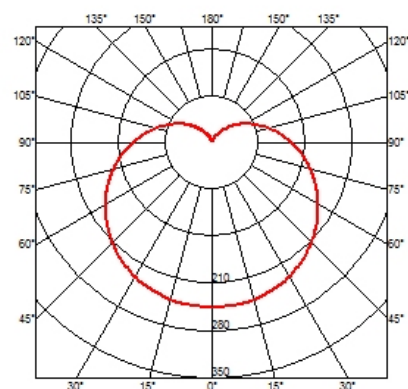

STRING LIGHT - KUGELKOPF - 12MT KABEL

Montage	Pendel
Beschreibung des Lampen	1 LED ARRAY 26 W, 2700 K, 1910 lm, CRI90
Umgebung	Innenbeleuchtung
Ausführung	Schwarz Soft Touch
Technische Beschreibung	Hängeleuchte mit Streulicht. Druckgegossener, milchig schwarz lackierter Alu-Korpus mit transparenter Soft-Touch-Ummantelung. Optischer Diffusor aus Opal-PC. Hängeleucht-System von 12 Metern mit Kevlar verstärktem Koaxialkabel. Verfügbar mit Wand-/Deckenhalterung aus Schwarz-PC und Netzgerät mit Erdungsschalter aus Schwarz-PC, gestrichen in mattem Schwarz. Der ein/aus Schalter ist elektronisch und mit einem optischen Betrieb ausgerüstet. Verwendung ein/aus und dimmer durch die Remote-Kontrollanwendung Bluetooth von Android und Apple.

Hängeleuchte mit Streulicht.

● F6480030 Schwarz Soft Touch

ELEKTROTECHNIK

Notleuchte Ohne

TECHNISCHE DATEN

Cord length(mm)	12000
Baumaterial	Aluminium, Polykarbonat
Gewicht (kg)	1.15

ABMESSUNGEN

ZERTIFIZIERUNGEN, GÜTEZEICHEN