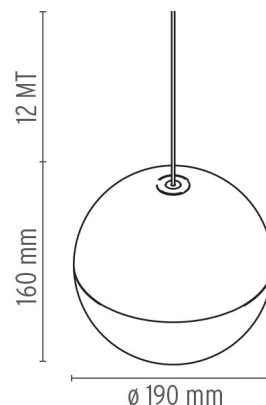

## STRING LIGHT - KUGELKOPF - 12MT KABEL

<b>Montage</b>	Pendel
<b>Beschreibung des Lampen</b>	1 LED ARRAY 26 W, 2700 K, 1910 lm, CRI90
<b>Umgebung</b>	Innenbeleuchtung
<b>Ausführung</b>	Schwarz Soft Touch
<b>Technische Beschreibung</b>	Hängeleuchte mit Streulicht. Druckgegossener, milchig schwarz lackierter Alu-Korpus mit transparenter Soft-Touch-Ummantelung. Optischer Diffusor aus Opal-PC. Hängeleucht-System von 12 Metern mit Kevlar verstärktem Koaxialkabel. Verfügbar mit Wand-/Deckenhalterung aus Schwarz-PC und Netzgerät mit Erdungsschalter aus Schwarz-PC, gestrichen in mattem Schwarz. Der ein/aus Schalter ist elektronisch und mit einem optischen Betrieb ausgerüstet. Verwendung ein/aus und dimmer durch die Remote-Kontrollanwendung Bluetooth von Android und Apple.

## TECHNISCHE DATEN

<b>Cord length(mm)</b>	12000
<b>Baumaterial</b>	Aluminium, Polykarbonat
<b>Gewicht (kg)</b>	1.15

## ABMESSUNGEN

### ABMESSUNGEN