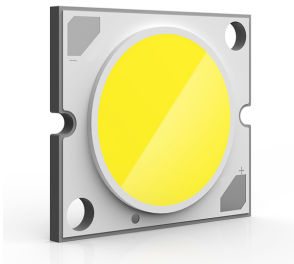

String Light - Kugelkopf - 12mt Kabel . Lampen