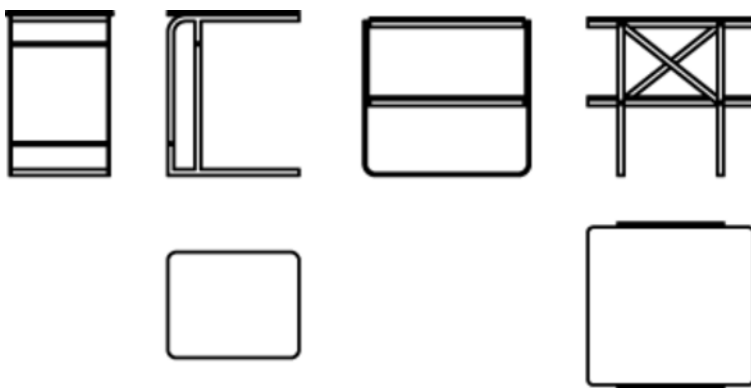

## beistelltisch 150x56

breite: 150 cm  
höhe: 43 cm  
tiefe: 56 cm

## beistelltisch 120x120

breite: 120 cm  
höhe: 43 cm  
tiefe: 120 cm

## beistelltisch break

breite: 35 cm  
höhe: 54 cm  
tiefe: 43 cm

## beistelltisch quadratisch

breite: 55 cm  
höhe: 52 cm  
tiefe: 55 cm

**beistelltisch  
rund  
(durchmesser  
57)**

breite: 57 cm  
höhe: 53 cm  
tiefe: 57 cm

**beistelltisch  
rund  
(durchmesser  
43)**