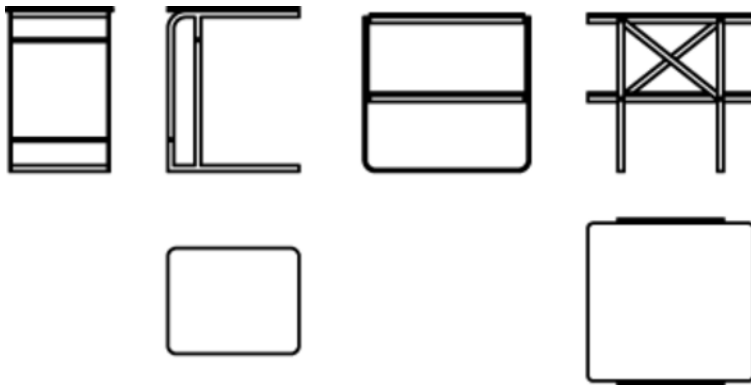

## beistelltisch 150x56

breite: 150 cm  
höhe: 43 cm  
tiefe: 56 cm

## beistelltisch 120x120

breite: 120 cm  
höhe: 43 cm  
tiefe: 120 cm

## beistelltisch break

breite: 35 cm  
höhe: 54 cm  
tiefe: 43 cm

## beistelltisch quadratisch

breite: 55 cm  
höhe: 52 cm  
tiefe: 55 cm

**beistelltisch  
rund  
(durchmesser  
57)**

breite: 57 cm  
höhe: 53 cm  
tiefe: 57 cm

**beistelltisch  
rund  
(durchmesser  
43)**