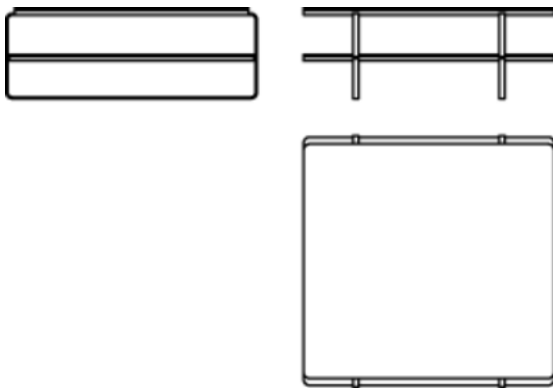

## beistelltisch 150x56

breite: 150 cm  
höhe: 43 cm  
tiefe: 56 cm

## beistelltisch 120x120

breite: 120 cm  
höhe: 43 cm  
tiefe: 120 cm

## beistelltisch break

breite: 35 cm  
höhe: 54 cm  
tiefe: 43 cm

## beistelltisch quadratisch

breite: 55 cm  
höhe: 52 cm  
tiefe: 55 cm

**beistelltisch  
rund  
(durchmesser  
57)**

breite: 57 cm  
höhe: 53 cm  
tiefe: 57 cm

**beistelltisch  
rund  
(durchmesser  
43)**