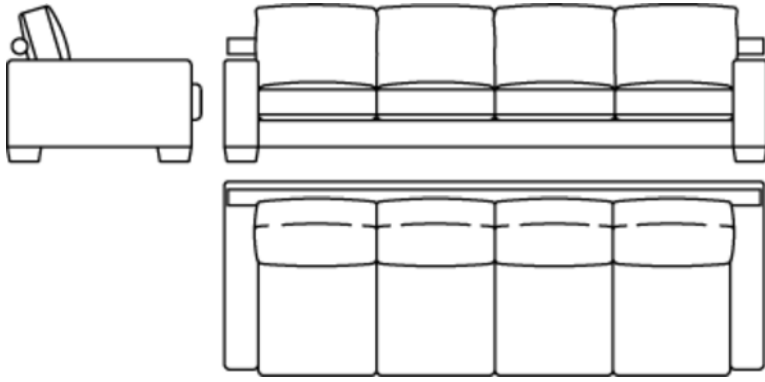

sessel

breite: 94 cm
höhe: 80 cm
tiefe: 100 cm
höhe des sitzes: 40 cm
höhe der armlehne: 52 cm

sofa 156 cm

breite: 156 cm
höhe: 80 cm
tiefe: 100 cm
höhe des sitzes: 40 cm
höhe der armlehne: 52 cm

sofa 180 cm

breite: 180 cm
höhe: 80 cm
tiefe: 100 cm
höhe des sitzes: 40 cm
höhe der armlehne: 52 cm

sofa 218 cm

breite: 218 cm
höhe: 80 cm
tiefe: 100 cm
höhe des sitzes: 40 cm
höhe der armlehne: 52 cm

sofa 280 cm

breite: 280 cm

höhe: 80 cm

tiefe: 100 cm

höhe des sitzes: 40 cm

höhe der armlehne: 52 cm