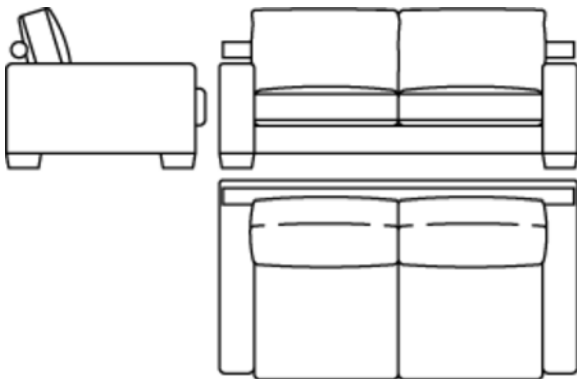

sessel

breite: 94 cm
höhe: 80 cm
tiefe: 100 cm
höhe des sitzes: 40 cm
höhe der armlehne: 52 cm

sofa 156 cm

breite: 156 cm
höhe: 80 cm
tiefe: 100 cm
höhe des sitzes: 40 cm
höhe der armlehne: 52 cm

sofa 180 cm

breite: 180 cm
höhe: 80 cm
tiefe: 100 cm
höhe des sitzes: 40 cm
höhe der armlehne: 52 cm

sofa 218 cm

breite: 218 cm
höhe: 80 cm
tiefe: 100 cm
höhe des sitzes: 40 cm
höhe der armlehne: 52 cm

sofa 280 cm

breite: 280 cm

höhe: 80 cm

tiefe: 100 cm

höhe des sitzes: 40 cm

höhe der armlehne: 52 cm