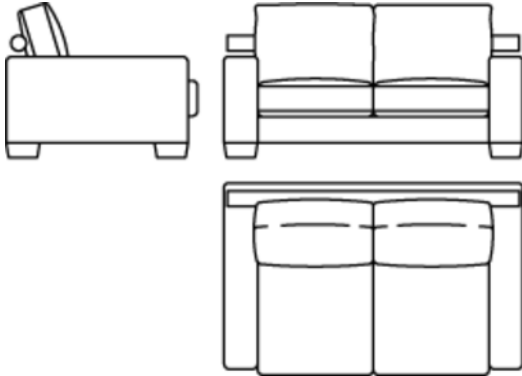

sessel

breite: 94 cm
höhe: 80 cm
tiefe: 100 cm
höhe des sitzes: 40 cm
höhe der armlehne: 52 cm

sofa 156 cm

breite: 156 cm
höhe: 80 cm
tiefe: 100 cm
höhe des sitzes: 40 cm
höhe der armlehne: 52 cm

sofa 180 cm

breite: 180 cm
höhe: 80 cm
tiefe: 100 cm
höhe des sitzes: 40 cm
höhe der armlehne: 52 cm

sofa 218 cm

breite: 218 cm
höhe: 80 cm
tiefe: 100 cm
höhe des sitzes: 40 cm
höhe der armlehne: 52 cm

sofa 280 cm

breite: 280 cm

höhe: 80 cm

tiefe: 100 cm

höhe des sitzes: 40 cm

höhe der armlehne: 52 cm