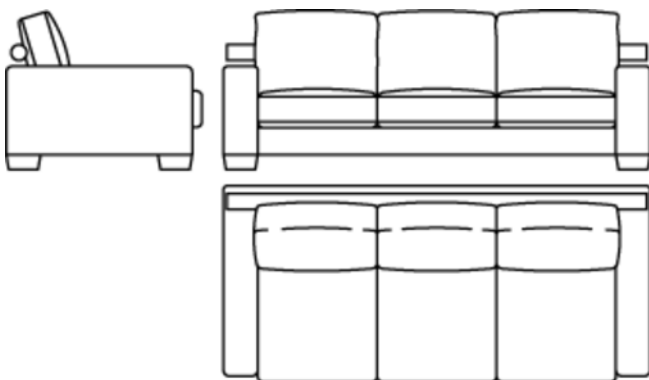

sessel

breite: 94 cm
höhe: 80 cm
tiefe: 100 cm
höhe des sitzes: 40 cm
höhe der armlehne: 52 cm

sofa 156 cm

breite: 156 cm
höhe: 80 cm
tiefe: 100 cm
höhe des sitzes: 40 cm
höhe der armlehne: 52 cm

sofa 180 cm

breite: 180 cm
höhe: 80 cm
tiefe: 100 cm
höhe des sitzes: 40 cm
höhe der armlehne: 52 cm

sofa 218 cm

breite: 218 cm
höhe: 80 cm
tiefe: 100 cm
höhe des sitzes: 40 cm
höhe der armlehne: 52 cm

sofa 280 cm

breite: 280 cm

höhe: 80 cm

tiefe: 100 cm

höhe des sitzes: 40 cm

höhe der armlehne: 52 cm